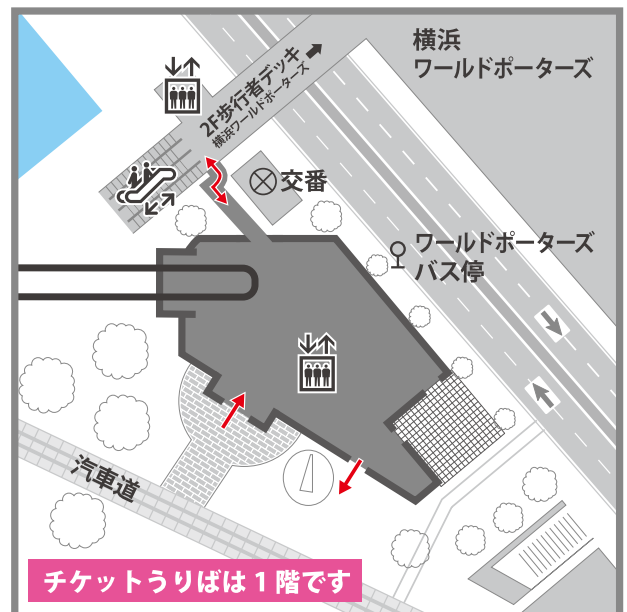

Access 交通のご案内

運河パーク駅

電車でお越しの方

- ・横浜高速鉄道みなとみらい線「馬車道駅」4 出口(万国橋口) 徒歩 7 分

バスでお越しの方

- ・横浜市営バスピアライン・あかいくつ 「万国橋・ワールドポーターズ前バス停」徒歩2分
- ・横浜市営バスピアライン「ワールドポーターズバス停」徒歩1分

お車でお越しの方

- ・首都高速神奈川1号横羽線「みなとみらいランプ」より5分
- ※専用駐車場はございません。お車でお越しの際は公共の駐車場をご利用ください。

周辺駐車場案内

以下のサイトで周辺駐車場の空き情報が確認できます。

- ・横浜市内駐車場案内システム (PC版)
<http://www.pg-system.jp/minatomirai21/>
- ・横浜市内駐車場案内システム (スマートフォン版) —

駅周辺図

YOKOHAMA AIR CABIN についてのお問合せ先

〒231-0001 横浜市中区新港2丁目1番2号 TEL:045-319-4931