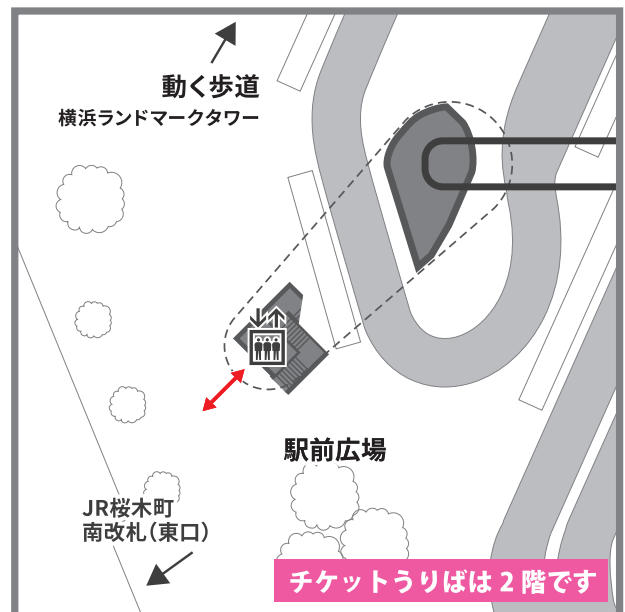

※専用駐車場はございません。お車でお越しの際は公共の駐車場をご利用ください。

周辺駐車場案内

以下のサイトで周辺駐車場の空き情報が確認できます。

横浜市駐車場案内システム

<https://yokohama-parking-guidesystem.jp/>

駅周辺図

YOKOHAMA AIR CABIN についてのお問合せ先

〒231-0001 横浜市中区新港2丁目1番2号 TEL:045-319-4931