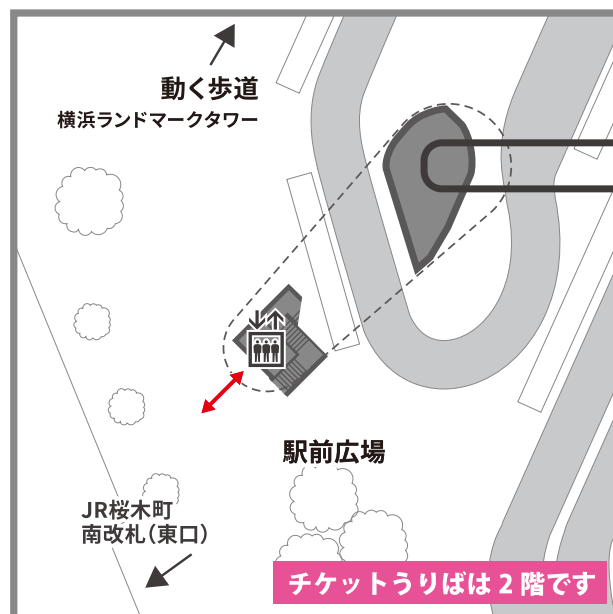

駅周辺図

YOKOHAMA AIR CABIN についてのお問合せ先

〒231-0001 横浜市中区新港2丁目1番2号 TEL:045-319-4931