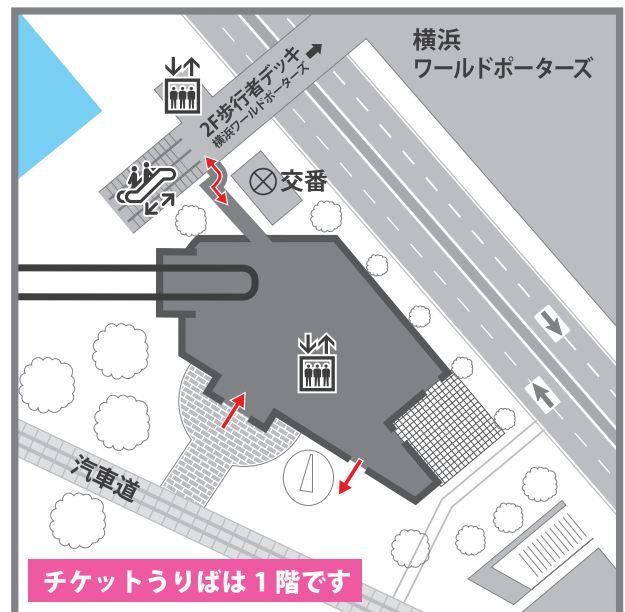

Access 交通のご案内

運河パーク駅

電車でお越しの方

- ・横浜高速鉄道みなとみらい線「馬車道駅」4 出口(万国橋口) 徒歩 7 分

バスでお越しの方

- ・横浜市営バス あかいくつ 「万国橋・ワールドポーターズ前バス停」徒歩2分

お車でお越しの方

- ・首都高速神奈川1号横羽線「みなとみらいランプ」より5分
- ※専用駐車場はございません。お車でお越しの際は公共の駐車場をご利用ください。

周辺駐車場案内

以下のサイトで周辺駐車場の空き情報が確認できます。

横浜市駐車場案内システム

<https://yokohama-parking-guidesystem.jp/>

駅周辺図

YOKOHAMA AIR CABIN についてのお問合せ先

〒231-0001 横浜市中区新港2丁目1番2号 TEL:045-319-4931